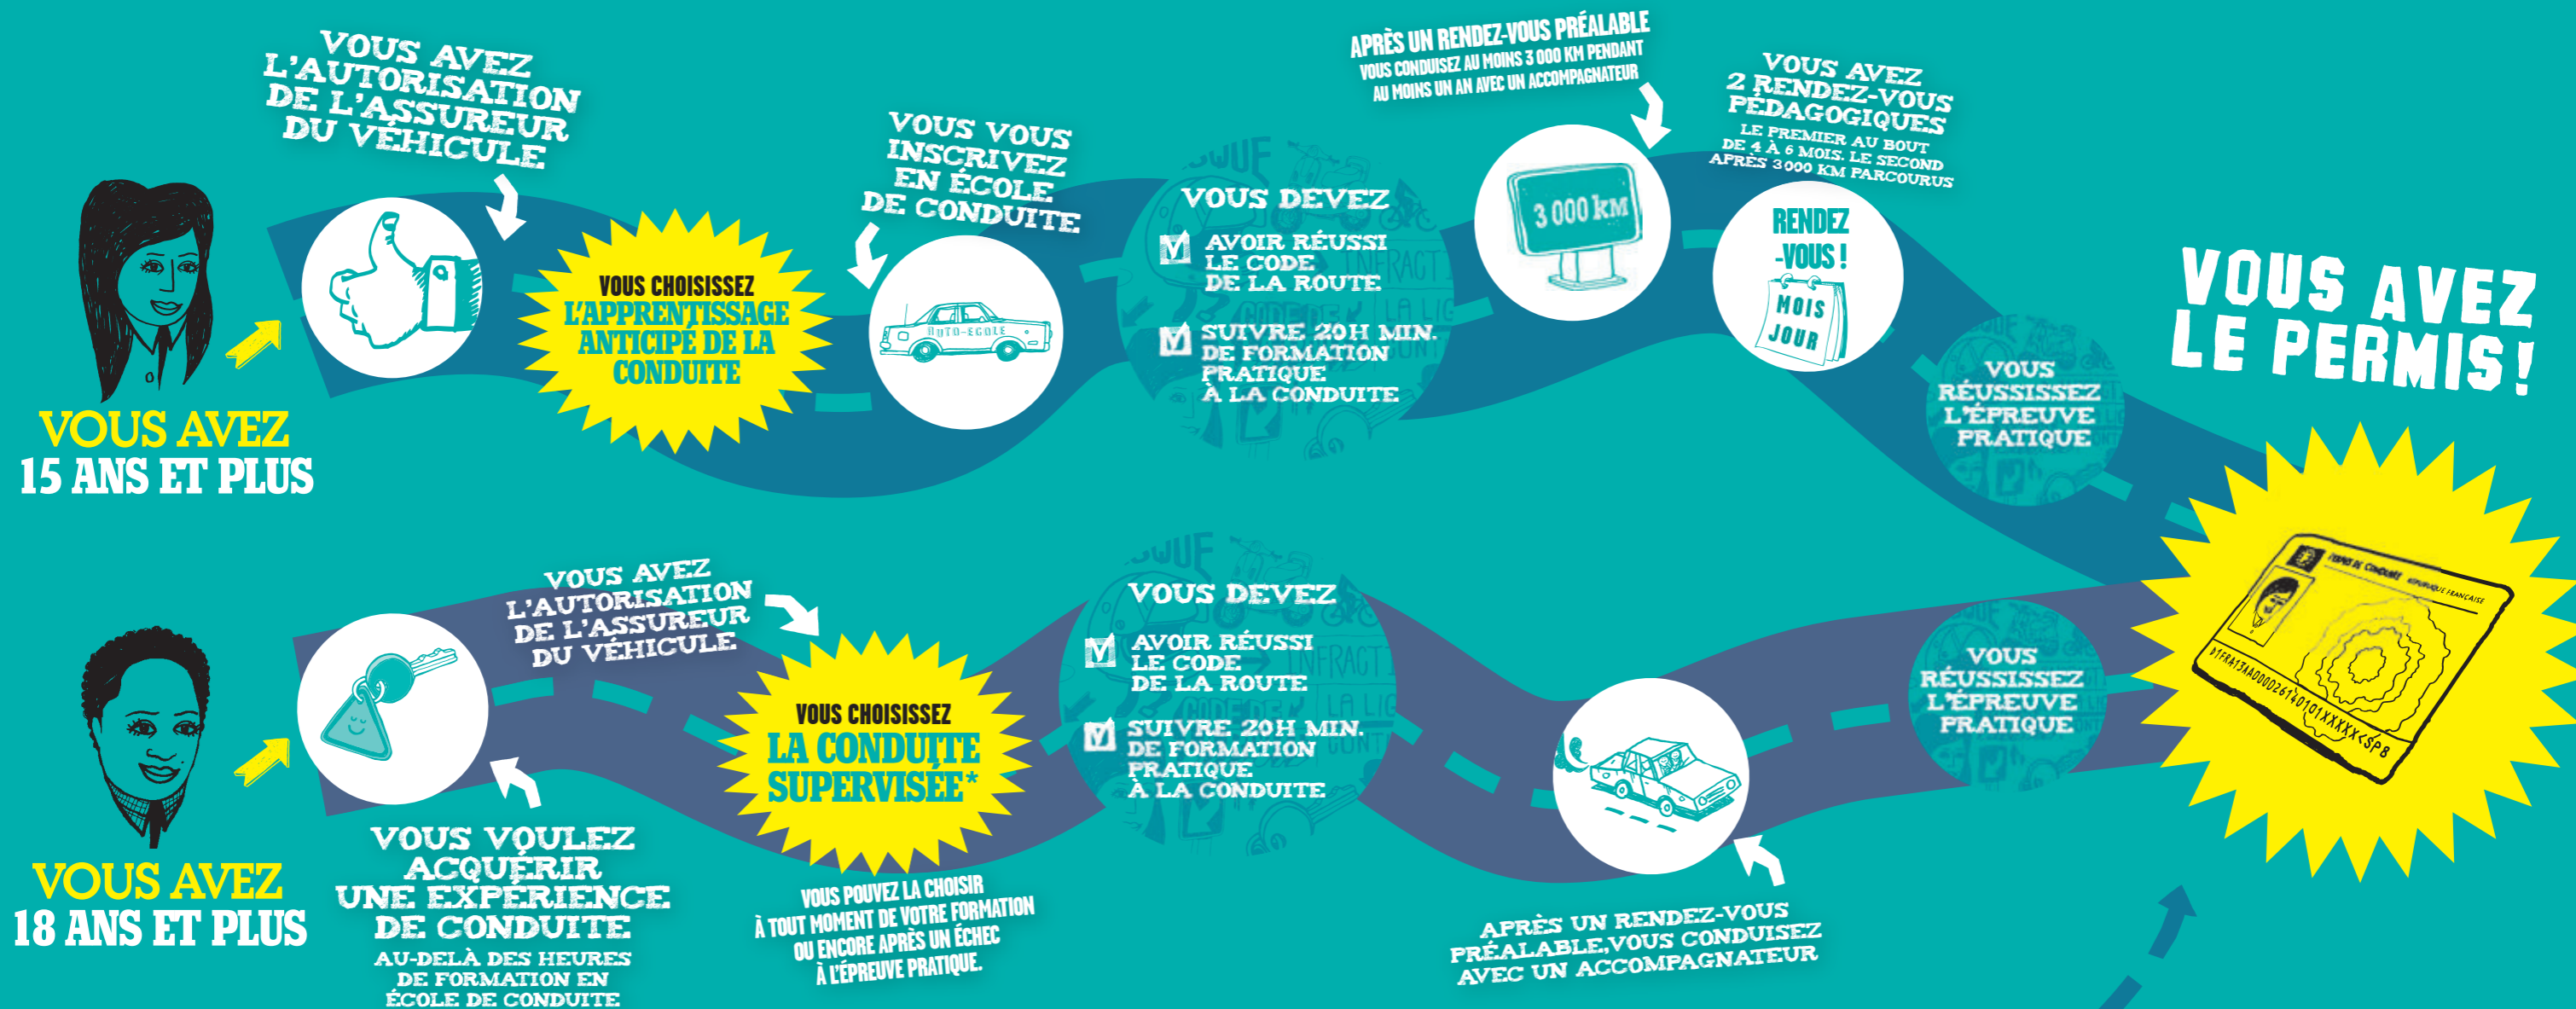

AVEC LA CONDUITE ACCOMPAGNÉE

MON PERMIS DÉMARRE BIEN

Choisissez l'une des 3 formules de conduite accompagnée qui vous convient (apprentissage anticipé de la conduite, conduite supervisée ou conduite encadrée) et mettez toutes les chances de votre côté pour décrocher le permis.

LES ACCOMPAGNATEURS

Vous pouvez choisir d'en avoir plusieurs

- Ils doivent être titulaires du permis B depuis au moins 5 ans consécutifs.
- Ils doivent avoir l'accord de leur assureur.
- Ils peuvent être extérieurs à la famille.

* À la date d'impression de ce document, la conduite supervisée n'est pas encore ouverte aux personnes de moins de 18 ans.